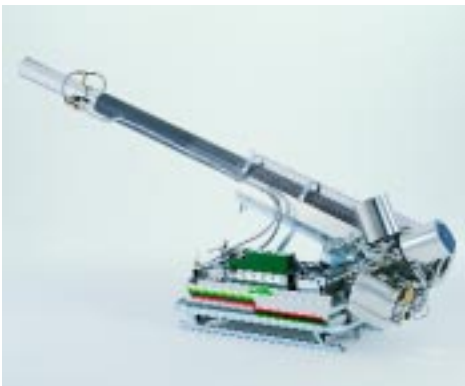

Thermal Fog Generators

Νέο: χωρίς μπουζί

TF 35

TF-W 60

TF 95 HD

TF-F 95 HD

TF-PF 95 HD

TF-W 160 HD "Jumbo"

TF 160 HD "Jumbo"

Τελειότητα κάτω από την τελευταία λεπτομέρεια

Το IGEBA Thermal fog generator έχει αποδείξει αξιοπιστία για περισσότερο από 18 χρόνια σε όλα τα είδη και σε όλους τους τομείς των εφαρμογών του.

Το φορητό TF 35 πάνω από την υψηλή επίδοση του Jumbo fog generator (TF 160 HD) ανταποκρίθηκε στις υψηλότερες προσδοκίες κατά τη διαρκή εξέλιξη από τους ειδικούς της IGEBA. Είτε ο σχεδιασμός προστασίας, είτε η απολυμαντική ουσία είτε ο επιδημικός έλεγχος, το αποτέλεσμα της συνολικής απόδοσης ανά επιφάνεια είναι η ελαχιστοποίηση της ποσότητας του εντομοκτόνου αλλά χωρίς να επηρεάζει τη δραστηριότητα του από τη χρήση. Η επίδοση του IGEBA Fog Generator είναι η βάση της επιτυχίας μας σε όλο τον κόσμο. Η υψηλή ποιότητα υλικών από ανοξείδωτο ατσάλι και Teflon οδηγεί στη μακροζωία της συσκευής. Η εύκολη συντήρηση και χρήση βοηθάει να μένουν πάντα ικανοποιημένοι οι πελάτες μας.