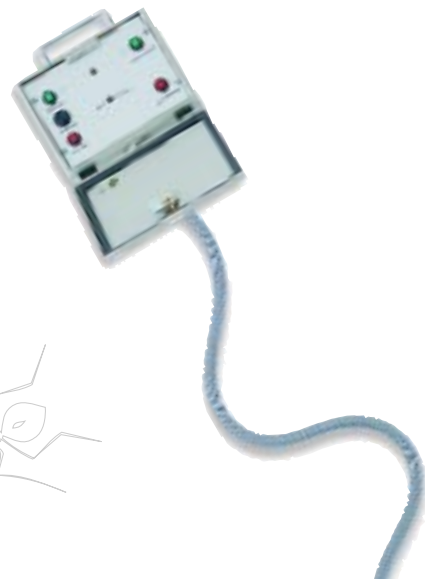

Thermal Fog Generators

Νέο: χωρίς μπουζί

TF 35

TF-W 60

TF 95 HD

TF-F 95 HD

TF-PF 95 HD

TF-W 160 HD "Jumbo"

TF 160 HD "Jumbo"

Τελειότητα κάτω από την τελευταία λεπτομέρεια

Το IGEBA Thermal fog generator έχει αποδείξει αξιοπιστία για περισσότερο από 18 χρόνια σε όλα τα είδη και σε όλους τους τομείς των εφαρμογών του.

Το φορητό TF 35 πάνω από την υψηλή επίδοση του Jumbo fog generator (TF 160 HD) ανταποκρίθηκε στις υψηλότερες προσδοκίες κατά τη διαρκή εξέλιξη από τους ειδικούς της IGEBA. Είτε ο σχεδιασμός προστασίας, είτε η απολυμαντική ουσία είτε ο επιδημικός έλεγχος, το αποτέλεσμα της συνολικής απόδοσης ανά επιφάνεια είναι η ελαχιστοποίηση της ποσότητας του εντομοκτόνου αλλά χωρίς να επηρεάζει τη δραστηριότητα του από τη χρήση. Η επίδοση του IGEBA Fog Generator είναι η βάση της επιτυχίας μας σε όλο τον κόσμο. Η υψηλή ποιότητα υλικών από ανοξείδωτο ατσάλι και Teflon οδηγεί στη μακροζωία της συσκευής. Η εύκολη συντήρηση και χρήση βοηθάει να μένουν πάντα ικανοποιημένοι οι πελάτες μας.